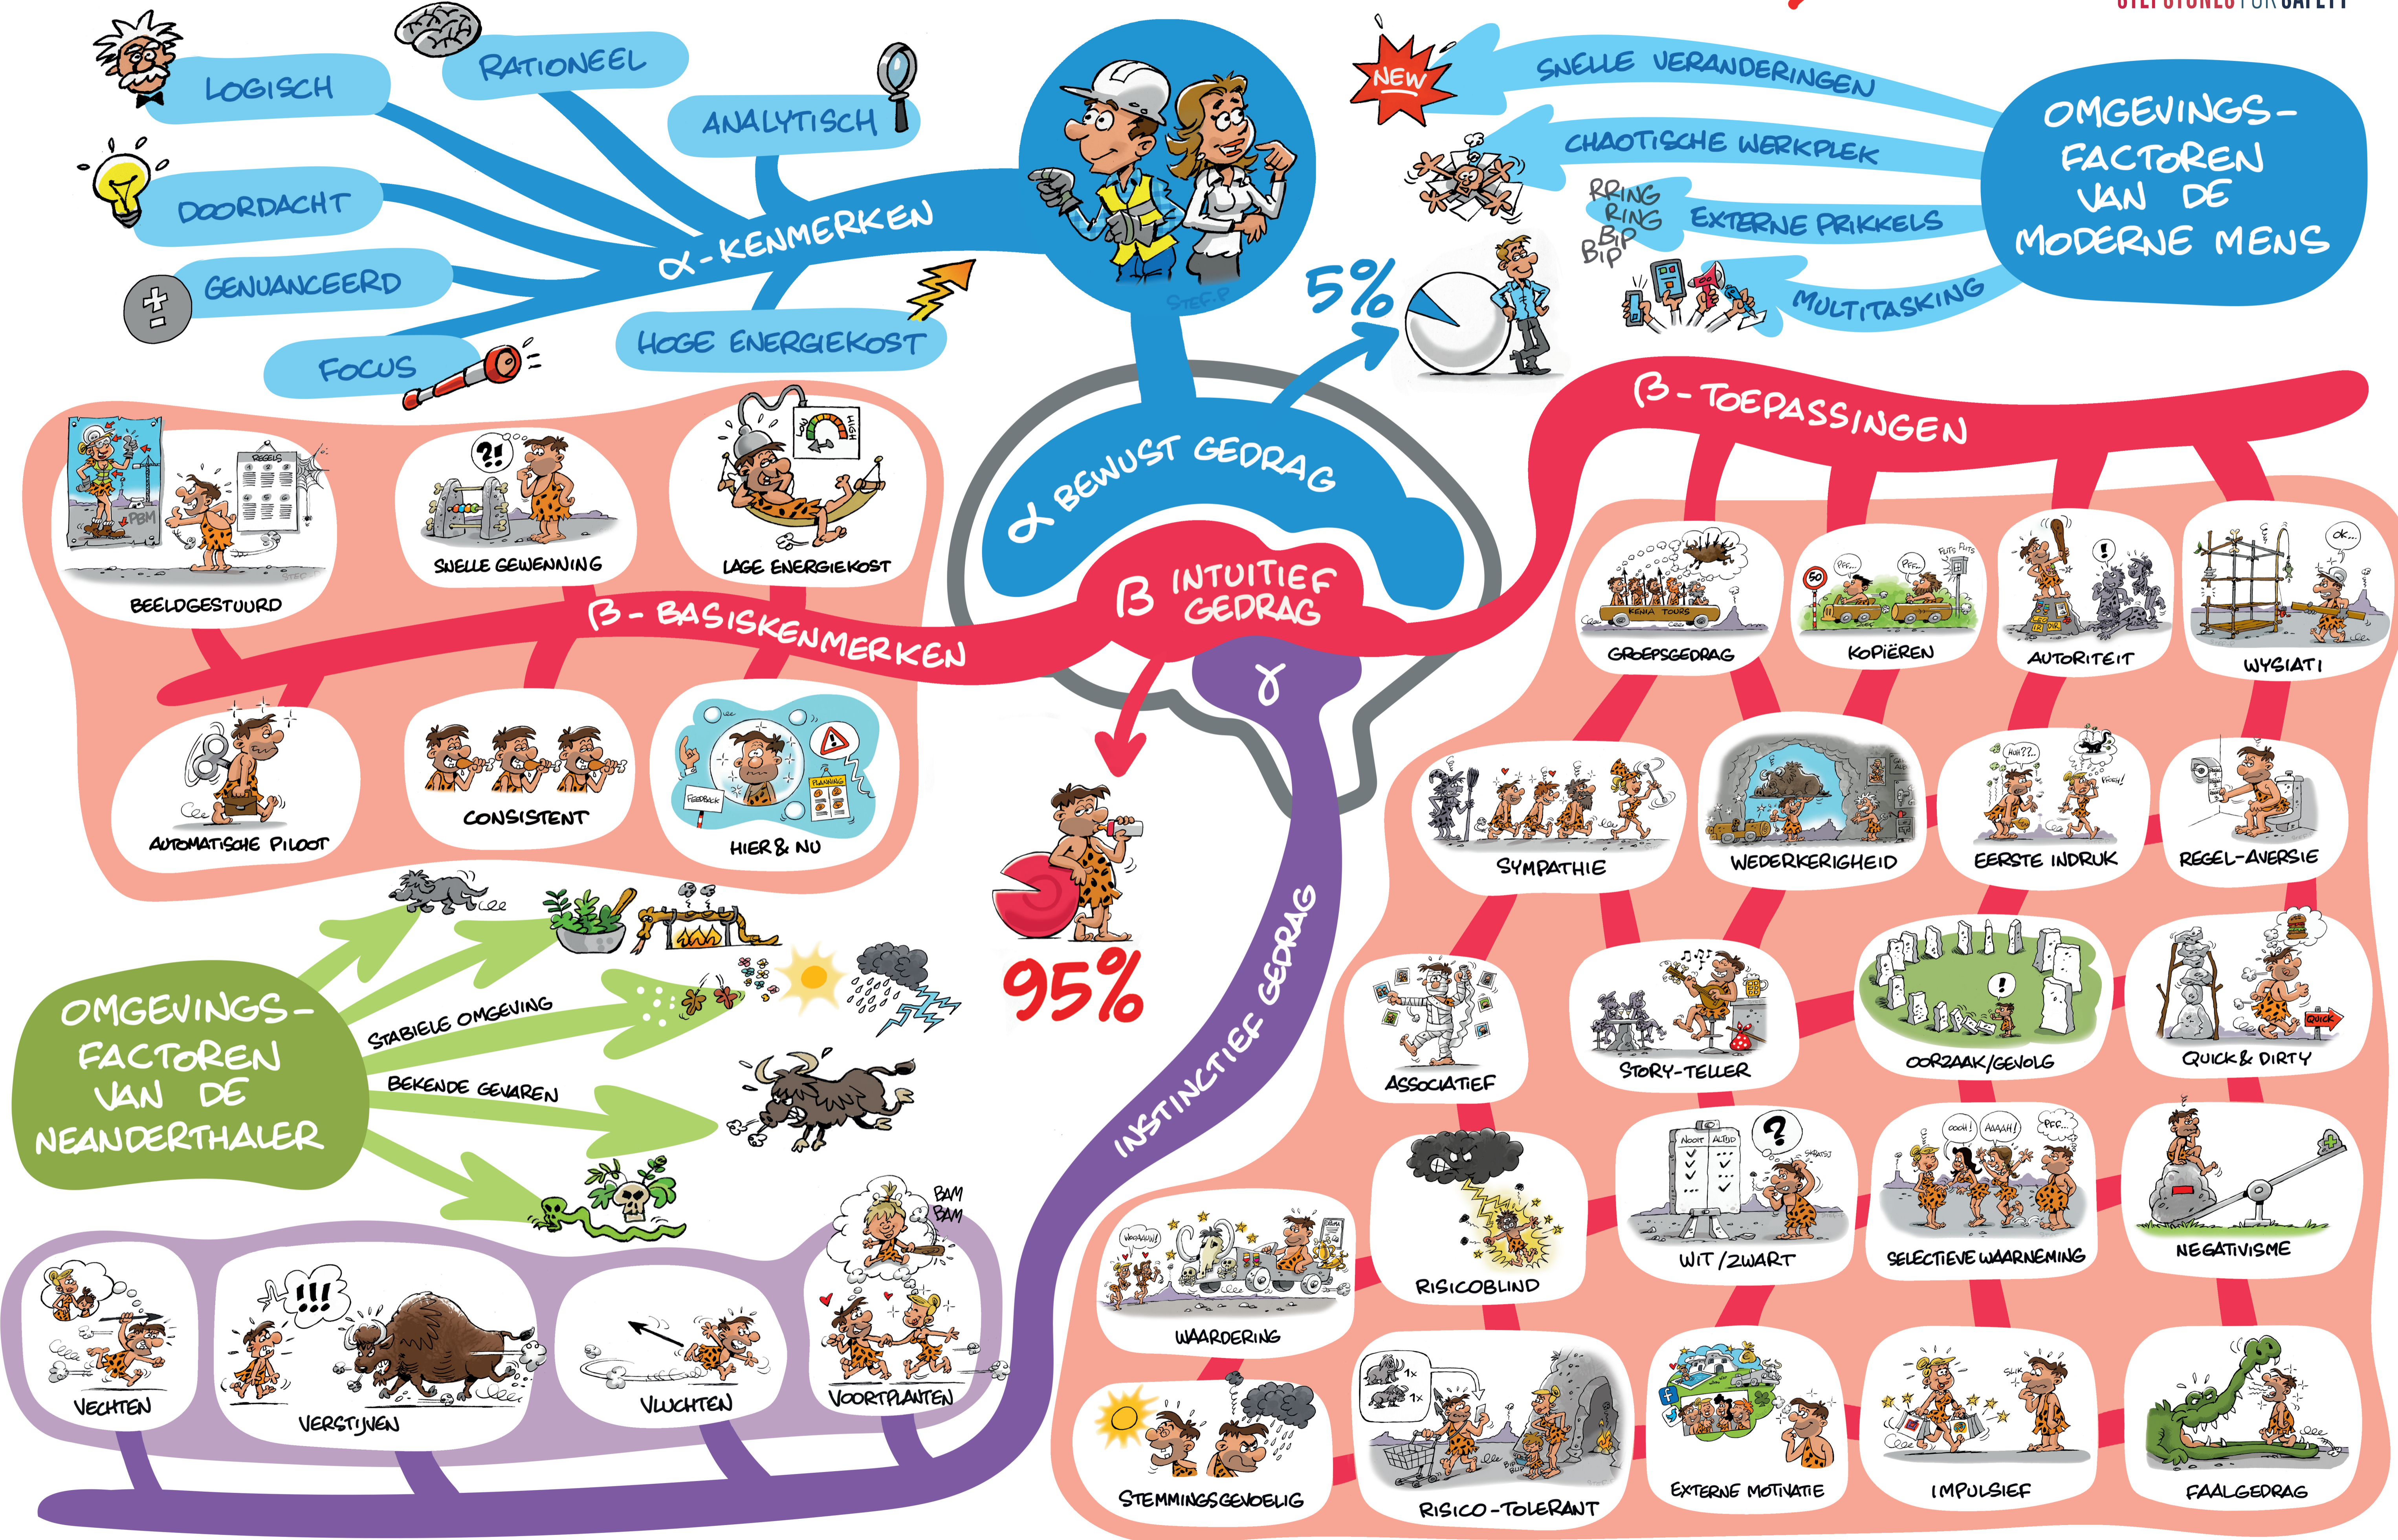

VEILIGHEIDSGEDRAG OP HET VERKEERDE BEEN

BREIN

OMGEVINGS-FACTOREN VAN DE MODERNE MENS

ALPHA BEWUST GEDRAG

BETA INTUITIEF GEDRAG

95%

INSTINCTIEF GEDRAG

OMGEVINGS-FACTOREN VAN DE NEANDERTHALER

STABIELE OMGEVING

BEKENDE GEVAREN

VECHTEN

VERSTIJNEN

VLUCHTEN

VOORTPLANTEN

BETA-TOEPASSINGEN

GROEPSGEDRAG

KOPIËREN

AUTORITEIT

WYSIATI

SYMPATHIE

WEDERKERIGHEID

EERSTE INDRUK

REGEL-AVERSIË

ASSOCIATIEF

STORY-TELLER

OORZAAK/GEVOLG

QUICK & DIRTY

RISICOBIND

WIT/ZWART

SELECTIEVE WAARNEMING

NEGATIVISME

WAARDERING